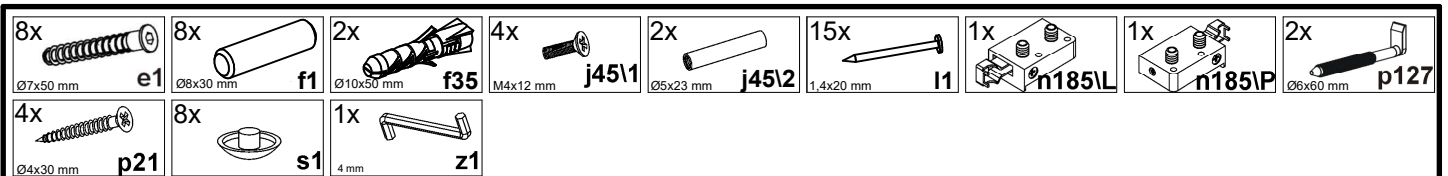

A

SEMI LINE

K30-GREG-60/36

A	B	C	D	
1	K30-1023	358	300	1/1
2	K30-1024	358	300	1/1
3	K30-3003	567	280	1/1
4	K30-9004	353	577	1/1

2

3